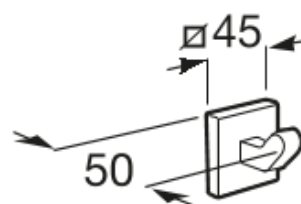

CUBICA

Krog

MÅL

Bredde	45 mm
Dybde	50 mm
Højde	45 mm

FARVE OG FINISH

01 Polished

TEKNISKE TEGNINGER

EGENSKABER

Finish: Krom

Fæstningsæt: Medfølger

Installationsmuligheder: Kun skruer

Installationstype: Vægmonteret

Maksimal vægt understøttet (kg): 5

Materiale: Metal

Cubica

En kollektion af tilbehør med metal og glas i hovedrollerne og en leg med grundlæggende geometri. Cubica er baseret på essentielle former og byder på praktiske og funktionelle designs.